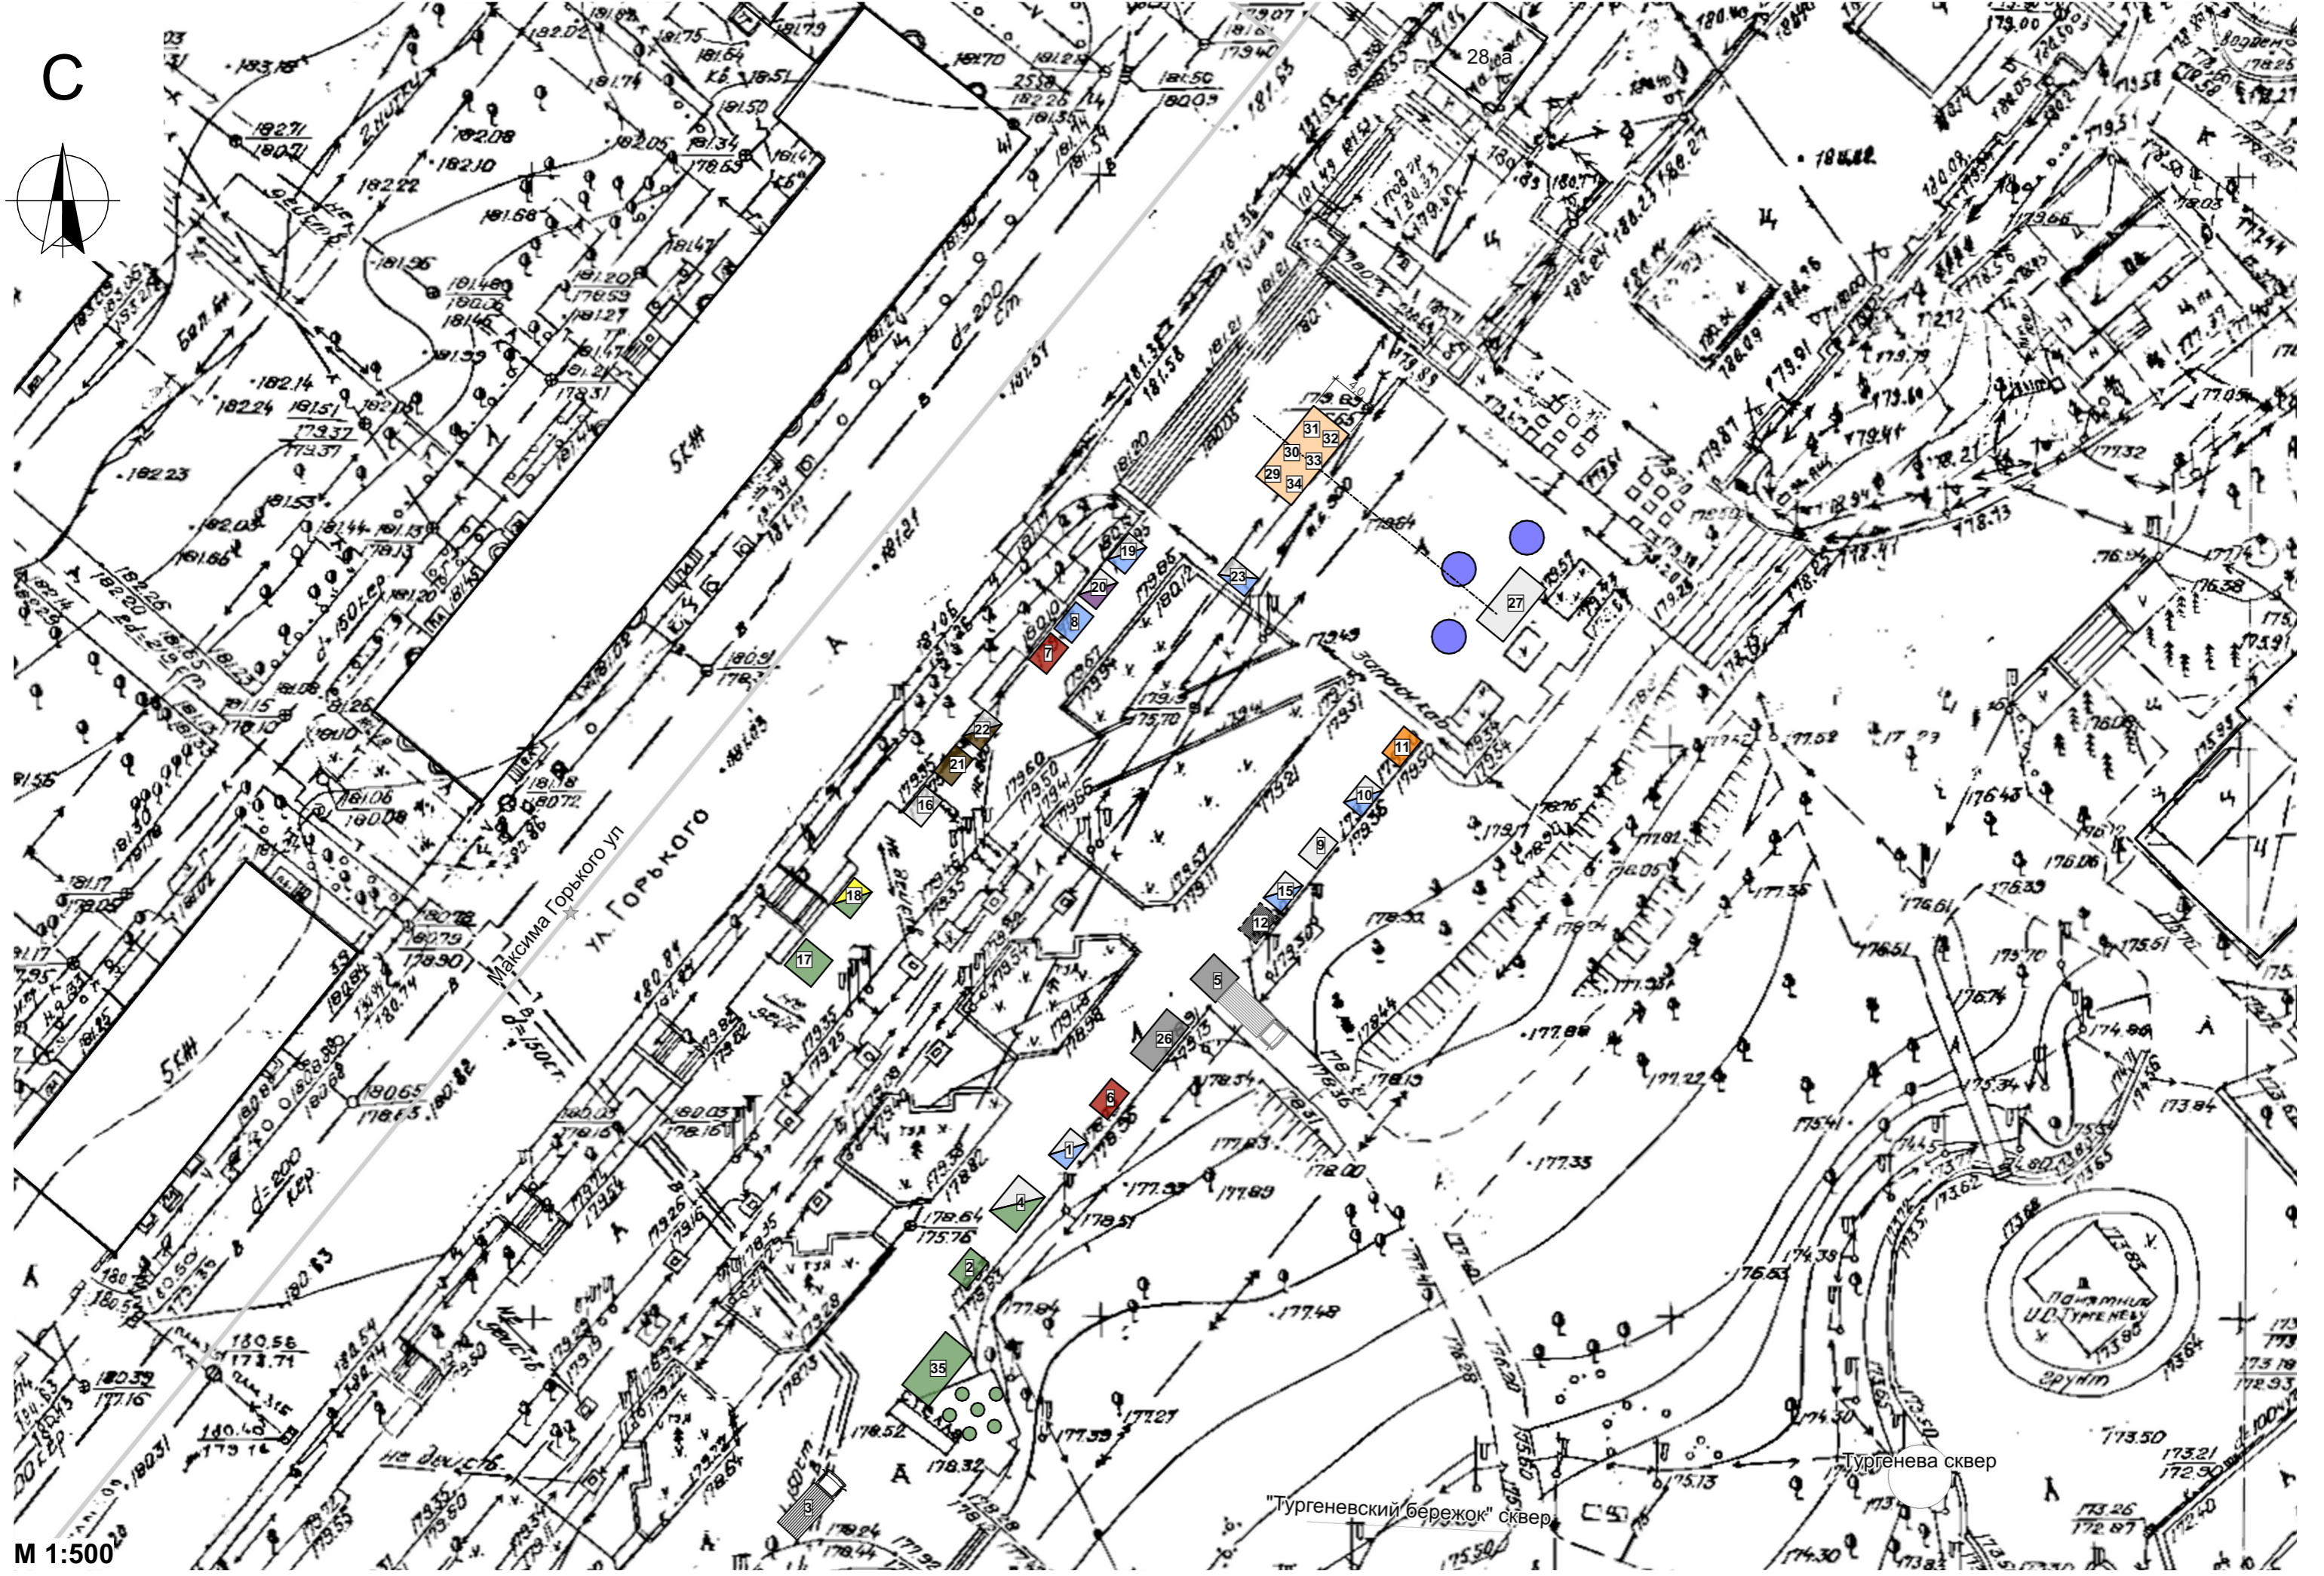

Схема размещения участников "Сделано в России. Выбираем Орловское".

М 1:500

Ул. Горького  
Ул. Максима Горького

"Тургеневский бережок" сквер

Тургенева сквер

Площадь  
У.Т. ПЕНЕВ  
СРУИИ