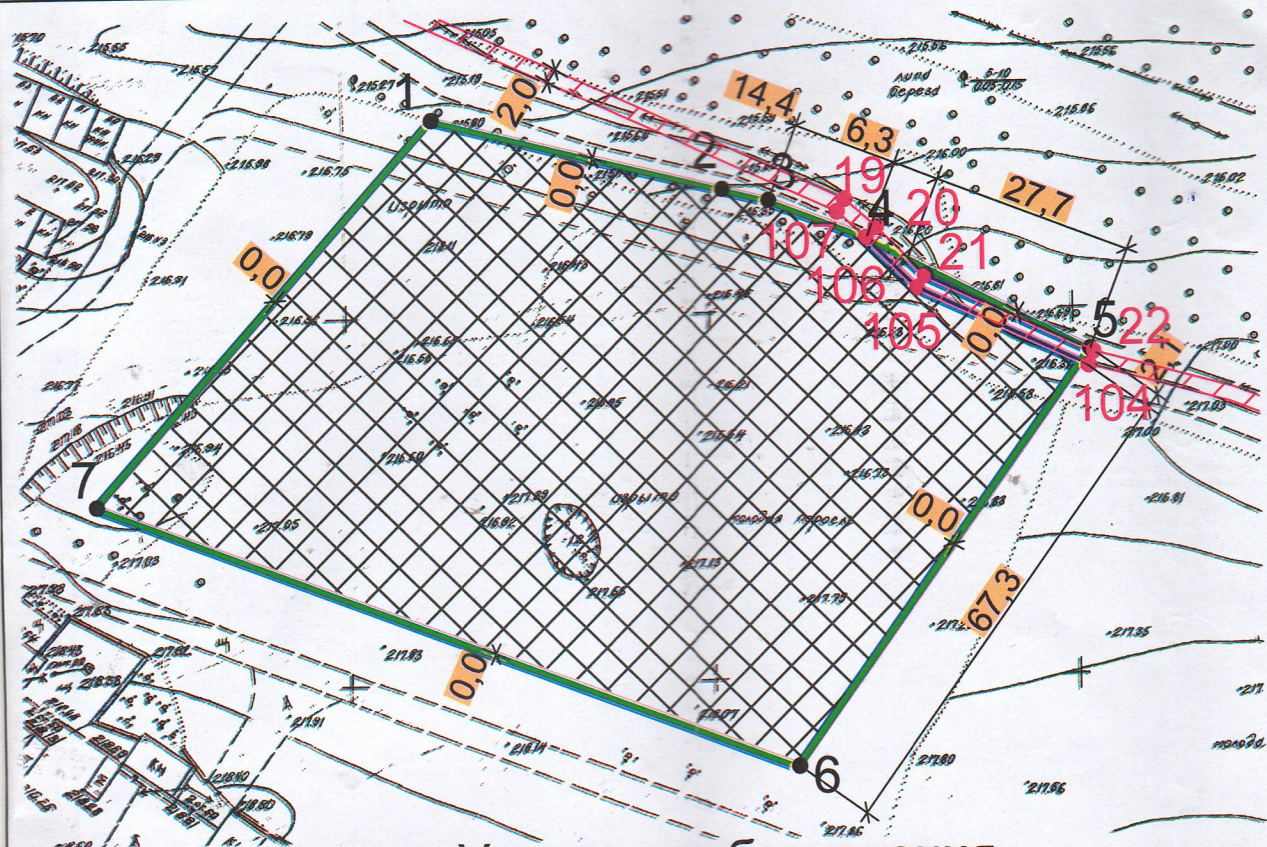

Площадь

№

1	3579
2	3579
3	3579
4	3579
5	3579
6	3578
7	3579

Условные обозначения

-  — граница земельного участка
-  1 — точки границ земельного участка
-  — красные линии (отсутствуют)
-  1 — номера объектов капитального строительства (отсутствуют)
-  — место допустимого размещения объектов
-  — зона с особыми условиями использования территории КЛ-6 кВ г. Орел, РП-11-п/ст Юго-Восточная, (инв.№333346) расположенной на территории Орловской области, г. Орла

-  — границы зон планируемого размещения объектов капитального строительства в соответствии с утвержденной документацией по планировке территории (отсутствуют)
-  — границы публичных сервитутов (отсутствуют)
-  — точки подключения объектов капитального строительства к сетям инженерно-технического обеспечения (отсутствуют)

Знакомость координат  
характерных точек границ  
земельного участка

Площадь земельного участка  
6 800 кв. м

X	Y
357971.95	1294579.46
357961.99	1294619.35
357960.40	1294625.68
357955.21	1294639.13
357939.60	1294669.51
357883.28	1294628.84
357919.83	1294532.85

Примечание

Обеспечить сохранность существующих и (или) вынос в границы участка инженерных сетей.

льного  
1 с  
1 по  
ствуют)  
ОВ

к сетям  
течения

Площадь земельного участка с кадастровым номером 57:25:0031126:22 - 6 800 кв. м