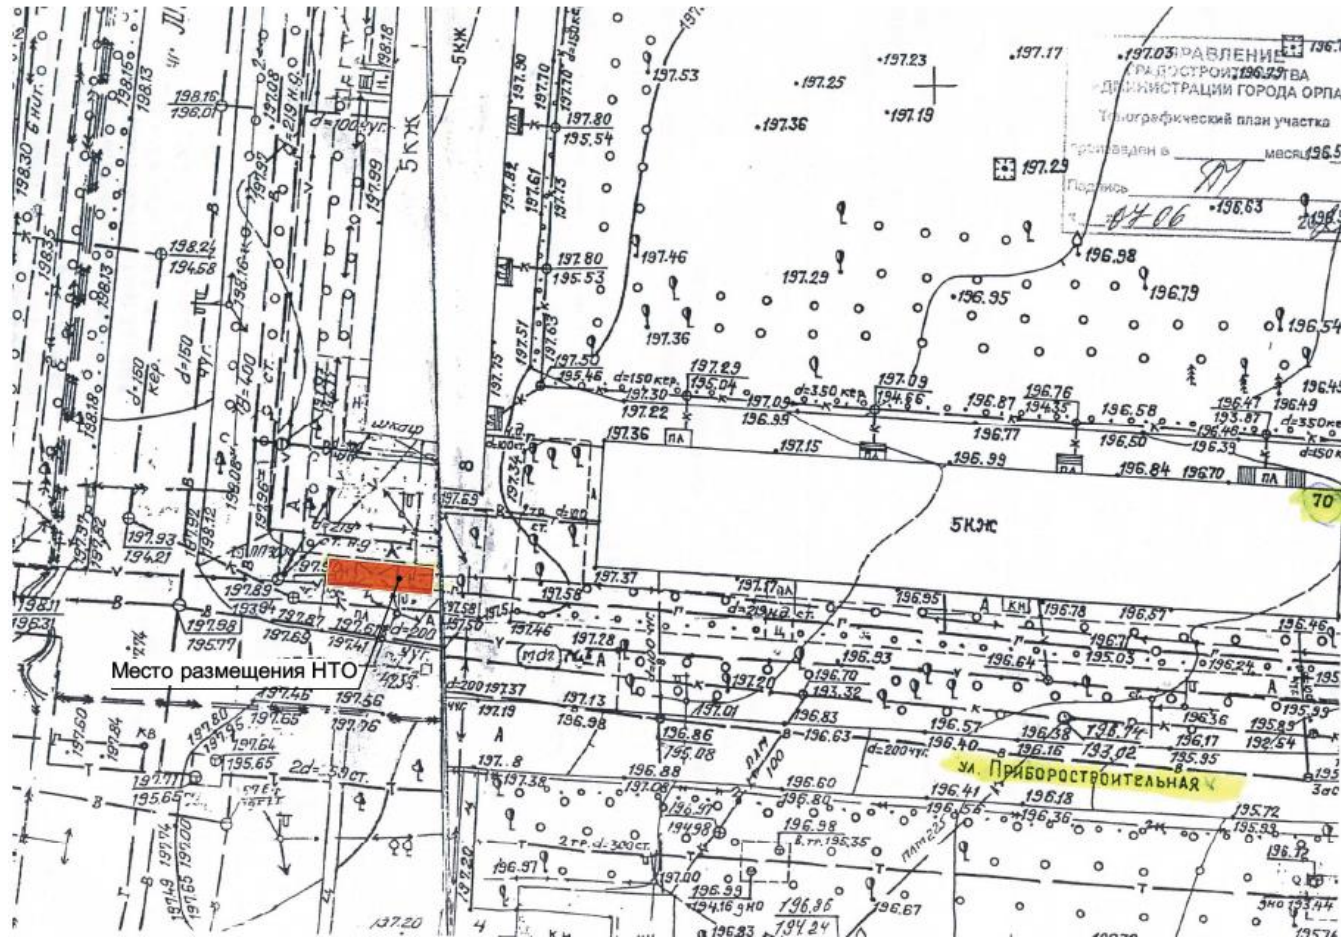

Приложение  
к постановлению  
администрации города Орла от  
« \_\_\_ » \_\_\_\_\_ 2022г. № \_\_\_

№ 488  
Торгово-остановочный комплекс по адресу: г. Орел, ул. Приборостроительная, в районе дома № 70.

№ 223

Летнее кафе по адресу: г. Орел, ул. Ленина, в районе дома № 24/26.

№ 224

Летнее кафе по адресу: г. Орел, ул. Ленина, в районе дома № 19/2.

№ 225

Торговый автофургон по адресу: г. Орел, пер. Межевой, в районе дома № 15 (на повороте к строящимся домам

№ 226  
Летнее кафе по адресу: г. Орел, пл. Маршала Жукова, в районе дома № 1.

И. о. начальника управления  
экономического развития  
администрации города Орла

Г. Г. Назарова