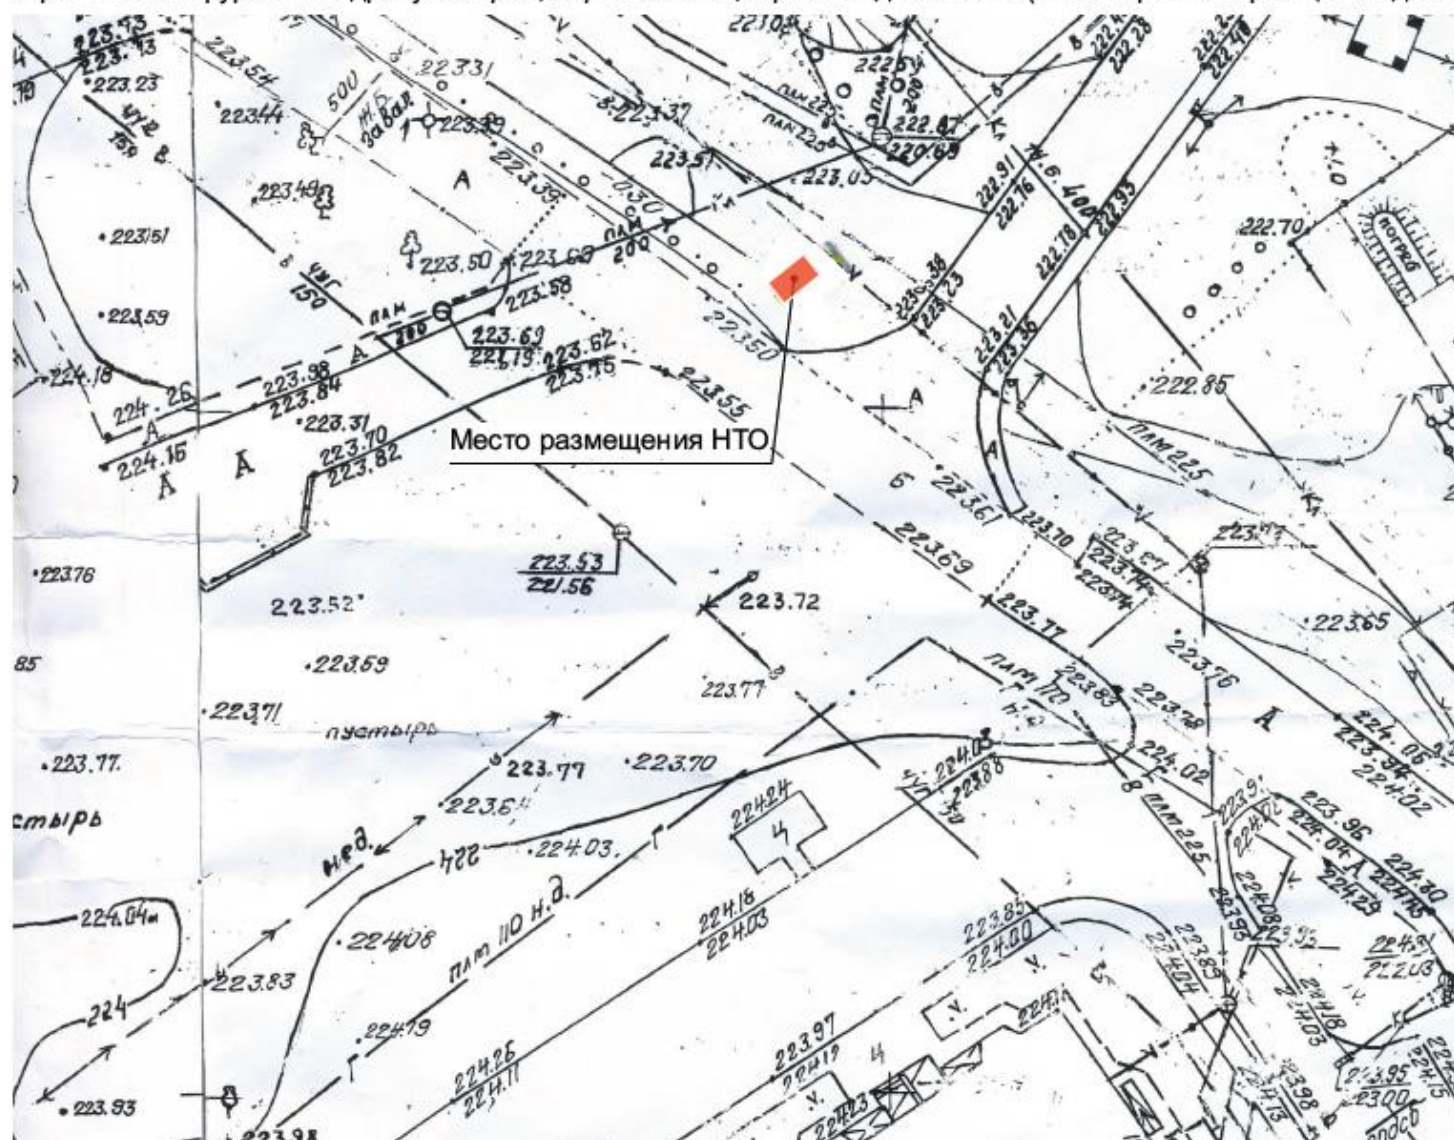

Приложение  
к постановлению  
администрации города Орла от  
« \_\_\_ » \_\_\_\_\_ 2022г. № \_\_\_

№ 488  
Торгово-остановочный комплекс по адресу: г. Орел, ул. Приборостроительная, в районе дома № 70.

№ 223

Летнее кафе по адресу: г. Орел, ул. Ленина, в районе дома № 24/26.

№ 224

Летнее кафе по адресу: г. Орел, ул. Ленина, в районе дома № 19/2.

№ 225

Торговый автофургон по адресу: г. Орел, пер. Межевой, в районе дома № 15 (на повороте к строящимся домам